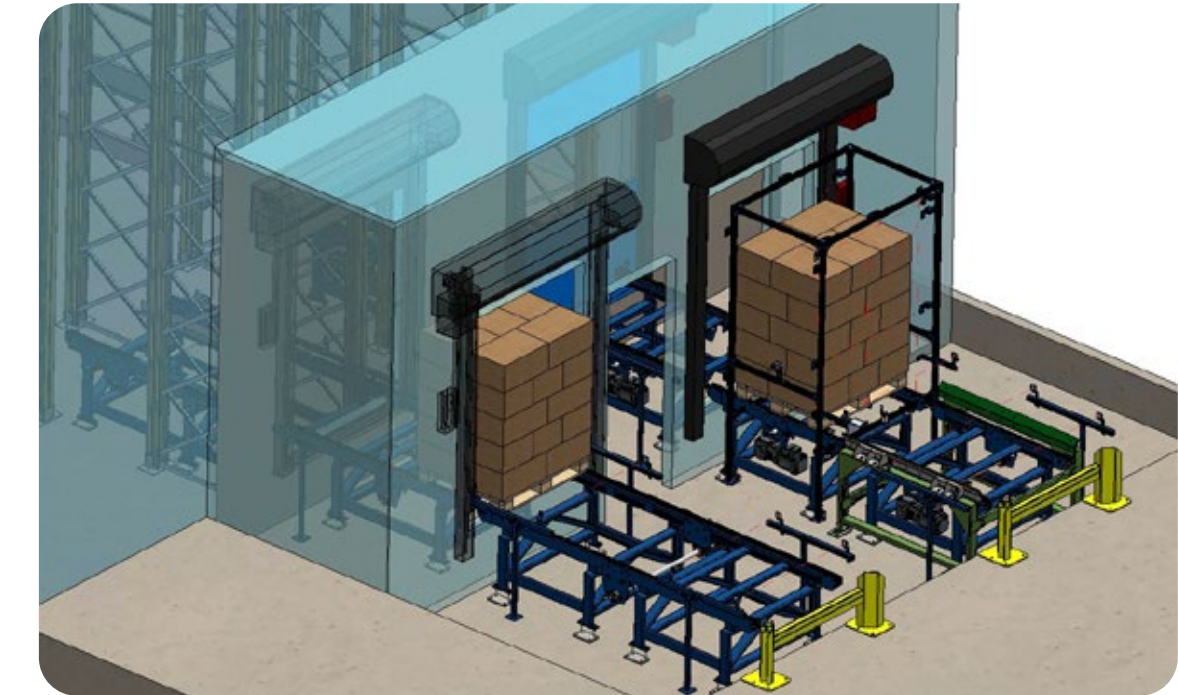

Proyecto GELIAR

A partir de un diseño integral y a medida, se desarrolló un sistema automatizado de alta densidad que optimiza cada metro cúbico disponible, integra tecnología shuttle 3D, control inteligente de flota y un flujo operativo preciso, garantizando eficiencia, trazabilidad y continuidad operativa.